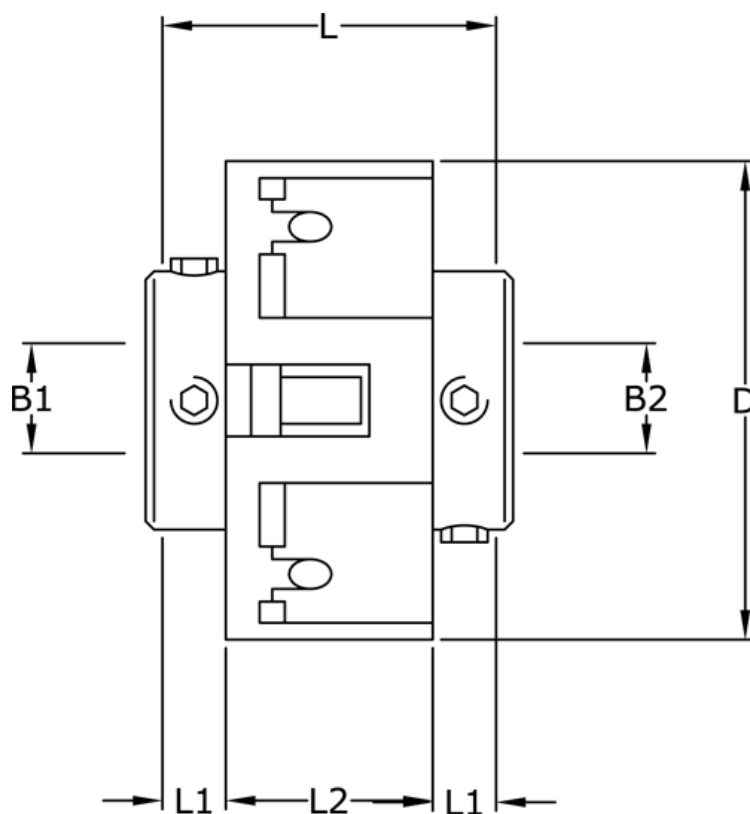

Varenummer: 3322201271818
Beskrivelse: Uni-Lat kobling str. 201.27.18.18
med pinolskrue, boring 4/4 mm

Mål

B1	= 4
B2	= 4
D	= 27
L	= 19.1
L1	= 6.1
L2	= 6.9
Skrue	= M3